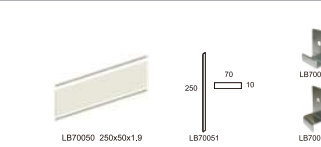

OM3000 200x90
OM3001 180x90
OM3002 160x90

OM3003 200x90
OM3004 180x90
OM3005 160x90

OM3006 200x90
OM3007 180x90
OM3008 160x90

OM3009 120x68,5

OM3010 120x68,5

OM3011 120x68,5

Cajoneras, Caissons, Pedestal

C60000

C60002

C60001

C60003

C60010 695*150*678

Cajón Madera / Tirolor Bois / Wooden Drawer

C60008 140X60X55

C60009 140X60X55

LB70050 250x50x1.9

LB70051

LB70055
LB70054

Armarios bajos, Rangement bas, low bookcases

93 x 42,5 x 78

A10030

A10031

A10032

A10033

A10034

Armarios medianos, Rangement moyen, medium bookcases

93 x 42,5 x 142

A10050

A10051

A10054

A10055

A10056

A10052

A10053

A10057

Armarios altos, Rangement haut, tall bookcases

93 x 42,5 x 209

A10060

A10061

A10062

A10063

A10064

A10065

A10066

A10067

Armarios estrechos / Rangement détroits / Straits bookcases

46,5 x 42,5 x 78

46,5x42,5x142

46,5x42,5x208

A10070

A10071

A10072

A10073

A10074

A10090

A10091

A10092

A10093

A10100

A10101

A10102

A10103

A10104

Encimera de mesa - Lateral de mesa - Faldones
Plateau de bureau - Piétement de bureau - V.d.f. / Top table - Table side - Modesty panel

BL

☒ blanco
blanc
white

OM

☒ olmo
olme
elm

NB

☒ nebraska
nebraska
nebraska

Pie metálico
Pied métallique - Metal leg

AL

☒ aluminio
aluminium
aluminium

BL

blanco
blanc
white

NG

negro
noir
black

Tiradores, Poignées, Handles

Techos, Top, Top

T10023 139.5x42x3.5

T10024 186x42.5x3.5

Accesorios, Accessories, Accessories

E235 93X25X3.5

Estante madera / Etagère bois /
Wooden shelf

E250 44.5x38x2.5
E240 89x38x2.5

BMM890 89x38x2.5

PA10

PA13

PAS240

PAS100

PAS80