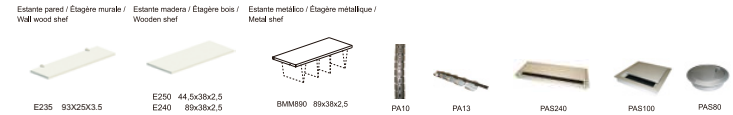

Accesorios, Accessories, Accessories

E235 93X25X3.5

Estante madera / Etagère bois /
Wooden shelf

E250 44.5x38x2.5
E240 89x38x2.5

BMM890 89x38x2.5

PA10

PA13

PAS240

PAS100

PAS80